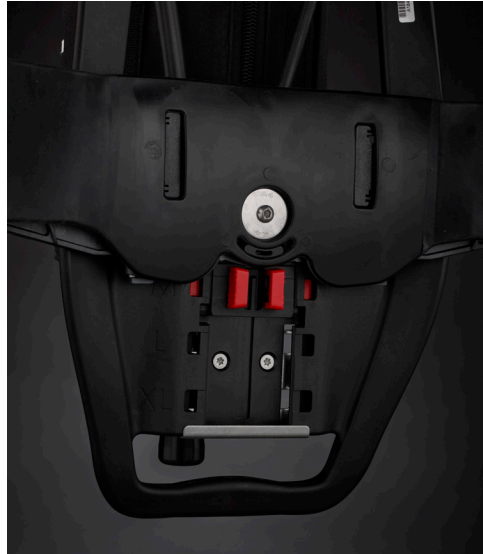

Erleben Sie höchsten Komfort

Der Hüftgurt und die Schultergurte können unabhängig voneinander bewegt werden - für maximale Mobilität.

Verstellbar für eine perfekte Passform

Der Gurt lässt sich durch vier verschiedene Größeneinstellungen leicht an unterschiedliche Körpergrößen anpassen.