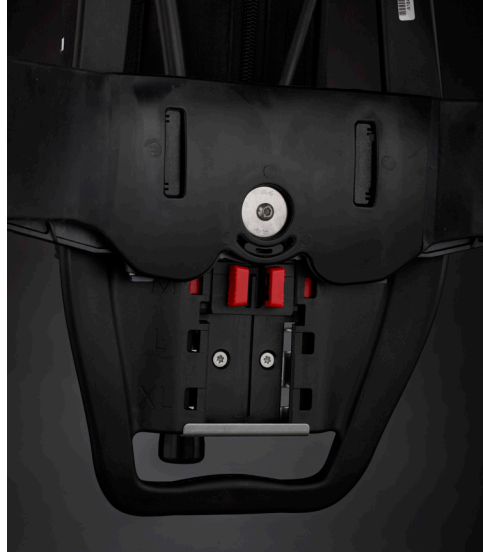

Die Incurve & Respire

Tragen Sie es für ihre Gesundheit, nicht nur zur Sicherheit

Auch nach dem Verlassen eines Brandorts ist die Gefahr nicht vorbei, denn giftige und krebserregende Substanzen können sich auf der persönlichen Schutzausrüstung ablagern. Zum Schutz der Feuerwehrleute vor solchen langfristigen Gesundheitsgefahren haben wir dieses SCBA-Atemschutzgerät für alle Flaschentypen entwickelt. Durch ein absolutes Minimum textiler Komponenten ist es weniger kontaminationsanfällig und viel leichter zu reinigen. Das ergonomische Trageeinrichtung verteilt das Gewicht des Luftzylinders perfekt, während das Reglersystem branchenweit führende Luftdurchsätze und den niedrigsten Atemwiderstand aller NFPA-zugelassenen Atemschutzgeräte bietet.

Erleben Sie höchsten Komfort

Der Hüftgurt und die Schultergurte können unabhängig voneinander bewegt werden - für maximale Mobilität.

Verstellbar für eine perfekte Passform

Das Tragegestell kann durch vier verschiedenen Größeneinstellungen leicht auf unterschiedliche Körpergrößen angepasst werden.