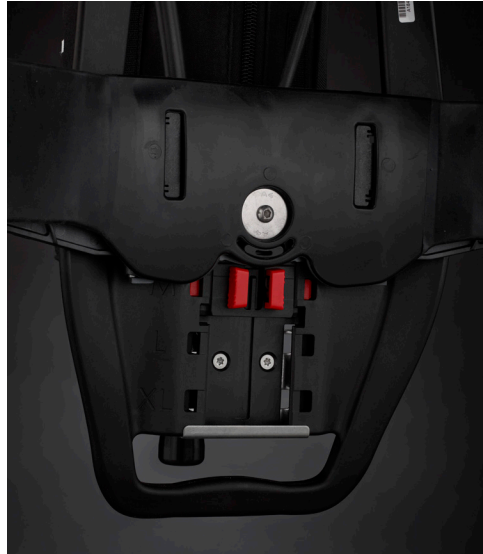

Upplev den högsta komfortnivån

Höftbältet och axelremmarna kan flyttas oberoende av varandra för maximal rörlighet.

Justerbar för perfekt passform

Bärstället kan enkelt justeras till olika kroppstorlekar med fyra olika storleksinställningar.