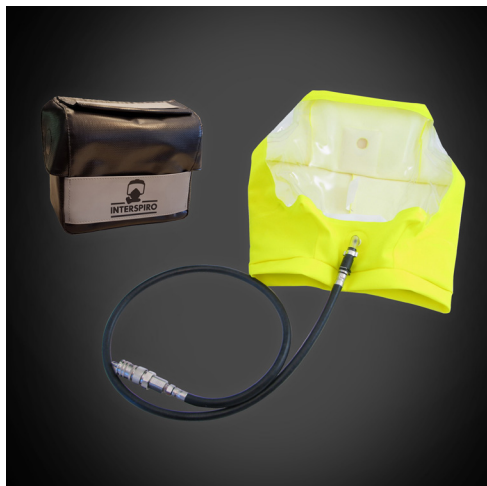

Friskluftsluckan

Masken är utrustad med en friskluftslucka som gör det möjligt för användaren att ha masken på och ändå andas omgivande luft för att spara tryckluften i flaskan.

Lätt att hantera

Masken är lätt att hantera, med en plug & play-kommunikation och att den är lätt att rengöra och desinficera vid daglig användning.

Flexibel användning

Flexibla konfigurationsalternativ och flera fästpunkter för tillbehör.

Förbättra din Inspire & Incurve med dessa rekommenderade tillbehör.

Spirocom

Spirocom röstkommunikationssystem med integrerad team talk -funktion passar perfekt med Inspire-masken.

- Röstaktiverad gruppkommunikationsradio, mask till mask
- Push-To-Talk Långdistansradio
- Högtalare för röstförstärkning

EVAC

EVAC-evakueringshuvan är en enkel och tillförlitlig livräddare för räddningsuppdrag.

- Uppblåsbar krage ger automatisk förslutning
- Stort transparent visir med bra synfält

Räddningsväska

Räddningsväskan distribuerar kompletterande luft till andningsapparaten i nödsituationer.

- Manometer, regulator med karbinhake och varningssignal
- 3 meter medeltrycksslang
- Räddningsväska med tydligt synliga reflexremmar