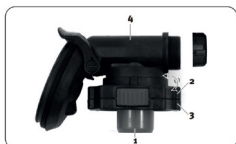

**Produktnyheter****Serviceråd****Säkerhetsråd**

Hjälmadapter - End of life

Hjälmadapterns artikelnummer 336900280 ersätts med den justerbara hjälmadaptern 31784-51.

**#Masker**

336900280

31784-51

Låsring

En påminnelse: Vid bortkoppling av honkontakten av "Interspiro"-typ måste låsringen skruvas loss helt innan kopplingen släpps för att undvika fritt flöde.

**#SCBA**

Nytt viktigt steg i visuell inspektion

Ett nytt steg i den årliga visuella inspektionsdelen av service-manualen för andningsventil S-ESA har tillkommit. Detta steg handlar om huset och hur man kontrollerar husets integritet.