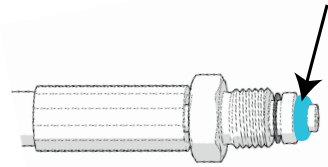

**Produkt nyheter****Serviceråd****Säkerhetsråd**

Ny färg på o-ring i högtryckssvivel

O-ringen i högtryckssviveln har ersatts. Den nya o-ringen är ny transparent.

Berörda delar och produkter:

- högtryckssviveln i plug-in regulatorenheter
- Kit med stödbricka och o-ring (art.nr. 460190192)

**#Incurve (alla versioner)****#QS (alla versioner)****#Spiromatic 90U****#Spiroguide II**

Snabbkoppling (QC) för flaska

Flaskans snabbkoppling är låst när den är trycksatt. Se till att tömma andningsapparaten helt innan du försöker koppla loss den.