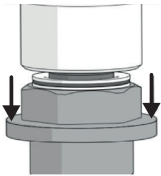

**Produkt nyheter****Serviceråd****Säkerhetsråd**

Ny färg på o-ring i högtryckssvivel

O-ringen i högtryckssviveln har ersatts. Den nya o-ringen är ny transparent.

Berörda delar och produkter:

- högtryckssviveln i plug-in regulatorenheter
- Kit med stödbricka och o-ring (art.nr. 460190192)

**#Incurve (alla versioner)****#QS (alla versioner)****#Spiromatic 90U****#Spiroguide II**

Snabbkoppling (QC) för flaska

Flaskans snabbkoppling är låst när den är trycksatt. Se till att tömma andningsapparaten helt innan du försöker koppla loss den.